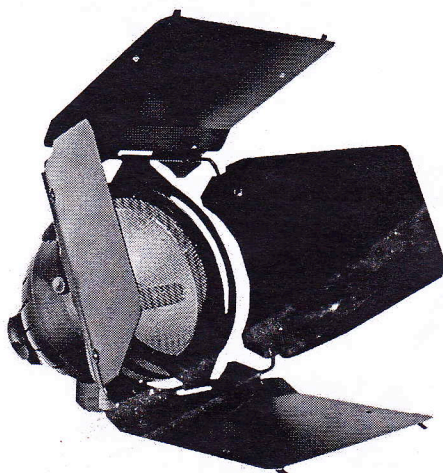

Optional barndoor

Barndoor opzionale

The optional barndoor (code 03.Q0001.01) lets you shape the Quartz beam light.
Il barndoor opzionale (cod. 03.Q0001.01) consente di sagomare il fascio di luce della Quartz.

The barndoor can be easily mounted on the Quartz body thanks to a fixing screw.
Il barndoor è facilmente installabile sul corpo della Quartz agendo sull'apposita vite di fissaggio.

The barndoor is fitted with a steel safety chain that is secured to the Quartz body.
Il barndoor è munito di cavetto di sicurezza in acciaio che viene fissato al corpo della Quartz.